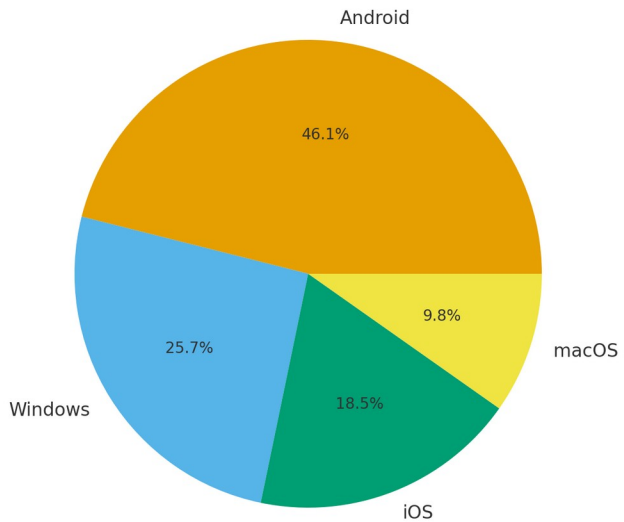

CONOCIMIENTO INTERMEDIO
DE COMPUTACIÓN

SÁBADO,
22 DE NOVIEMBRE
5:00 PM

¡EVENTO GRATUITO!
REGÍSTRATE

AV. INDEPENDENCIA 1405
CENTRO, OAXACA

LUIS A. GUZMÁN GARCÍA
ACTIVISTA DE SOFTWARE LIBRE, DESARROLLADOR DE
TRISQUEL GNU/LINUX Y PROMOTOR DEL CAPÍTULO
MEXICANO DE SOFTWARE LIBRE

trisquelgnulinux

Ganando perspectiva

Participación estimada por sistema operativo (2025)

Población mundial vs Usuarios Android e iPhone (estimado 2025)

Relación Android - iOS

Cuota global de smartphones por sistema operativo (2025)