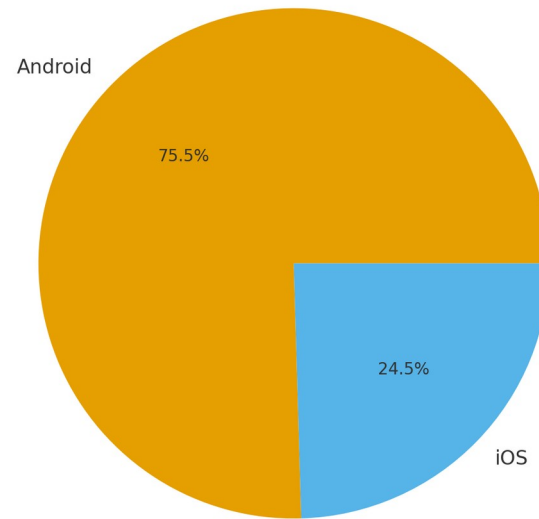

CONOCIMIENTO INTERMEDIO
DE COMPUTACIÓN

SÁBADO,
22 DE NOVIEMBRE
5:00 PM

¡EVENTO GRATUITO!
REGÍSTRATE

AV. INDEPENDENCIA 1405
CENTRO, OAXACA

LUIS A. GUZMÁN GARCÍA
ACTIVISTA DE SOFTWARE LIBRE, DESARROLLADOR DE
TRISQUEL GNU/LINUX Y PROMOTOR DEL CAPÍTULO
MEXICANO DE SOFTWARE LIBRE

trisquelgnulinux

Ganando perspectiva

Participación estimada por sistema operativo (2025)

Población mundial vs Usuarios Android e iPhone (estimado 2025)

Relación Android - iOS

Cuota global de smartphones por sistema operativo (2025)