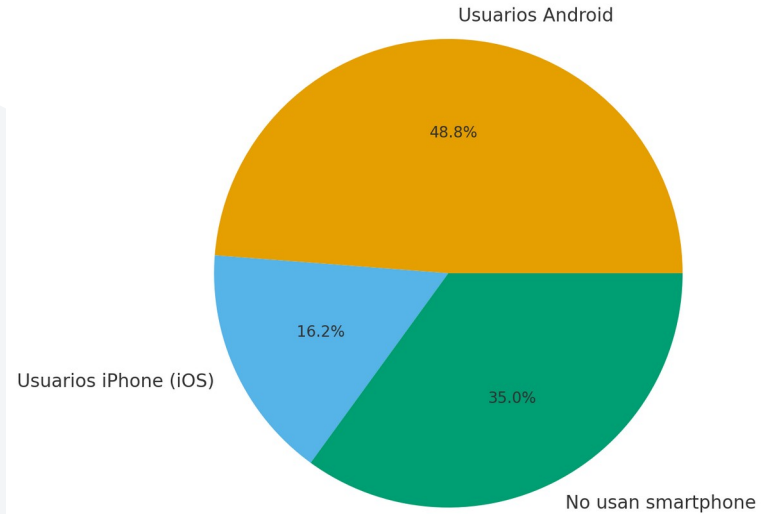

CONOCIMIENTO INTERMEDIO
DE COMPUTACIÓN

SÁBADO,
22 DE NOVIEMBRE
5:00 PM

¡EVENTO GRATUITO!
REGÍSTRATE

AV. INDEPENDENCIA 1405
CENTRO, OAXACA

LUIS A. GUZMÁN GARCÍA
ACTIVISTA DE SOFTWARE LIBRE, DESARROLLADOR DE
TRISQUEL GNU/LINUX Y PROMOTOR DEL CAPÍTULO
MEXICANO DE SOFTWARE LIBRE

trisquelgnulinux

Ganando perspectiva

Participación estimada por sistema operativo (2025)

Población mundial vs Usuarios Android e iPhone (estimado 2025)

Relación Android - iOS

Cuota global de smartphones por sistema operativo (2025)