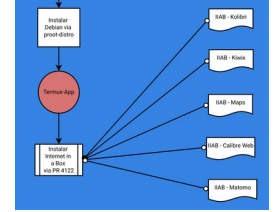

03

- Condensar y organizar